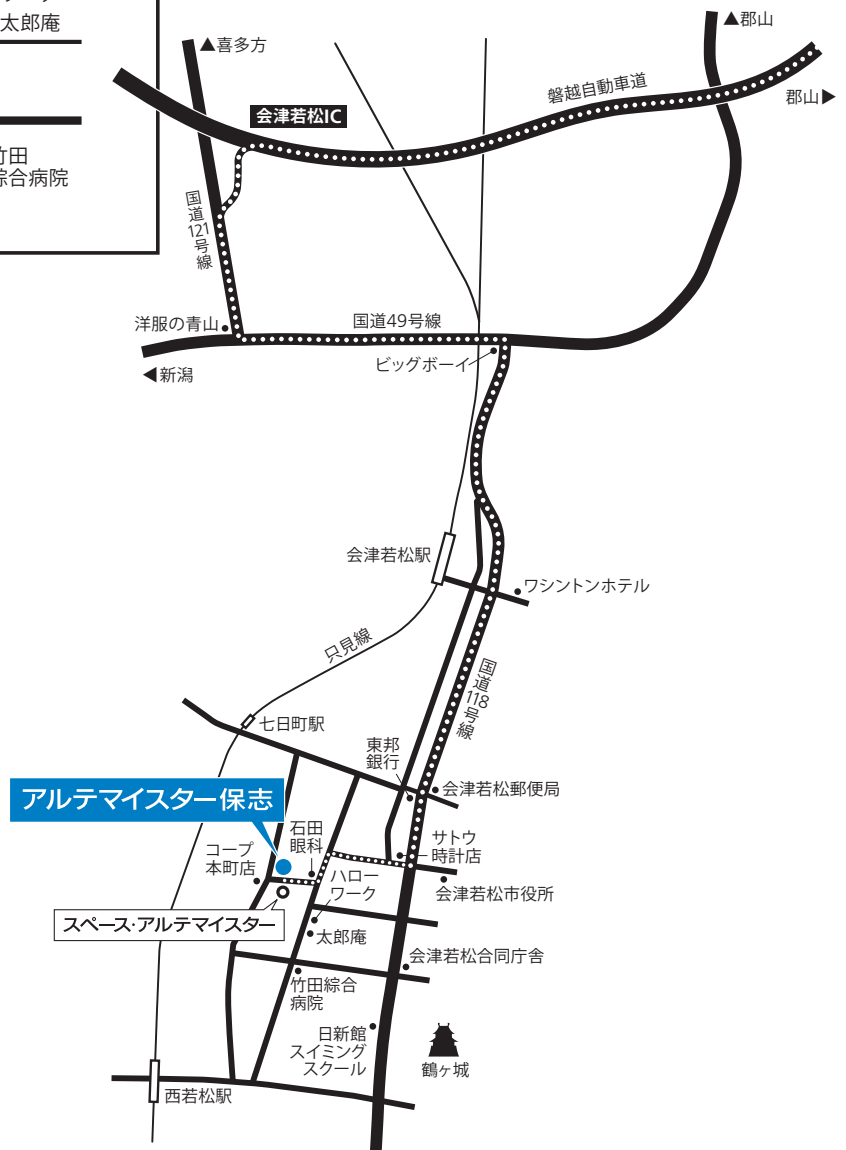

ALTE MEISTER

アルテマイスター保志のご案内

交通のご案内

【タクシーの場合】

会津若松駅より約8分

【バスの場合】

会津若松駅より

・高田・永井野線「桂林寺町」下車、徒歩5分

・本郷線「桂林寺町」下車、徒歩5分

会津ワシントンホテル前停留所より

・まちなか循環バスエコろん号

「コープ本町店」下車、徒歩1分

【お車の場合】

磐越自動車道 会津若松ICを降りて約20分

駐車場20台(スペース・アルテマイスターを含む)

ALTE MEISTER アルテマイスター保志