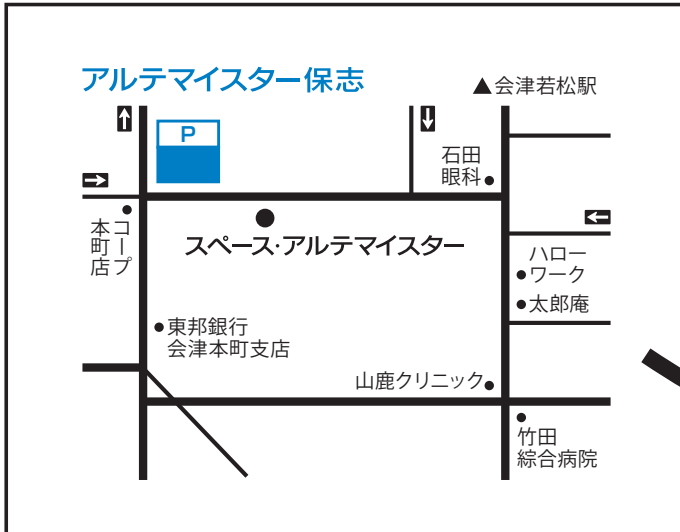

ALTE MEISTER

アルテマイスター保志のご案内

交通のご案内

【タクシーの場合】

会津若松駅より約8分

【バスの場合】

会津若松駅より

・高田・永井野線「桂林寺町」下車、徒歩5分

・本郷線「桂林寺町」下車、徒歩5分

会津ワシントンホテル前停留所より

・まちなか循環バスエコろん号

「コープ本町店」下車、徒歩1分

【お車の場合】

磐越自動車道 会津若松ICを降りて約20分

駐車場20台(スペース・アルテマイスターを含む)

ALTE MEISTER アルテマイスター保志